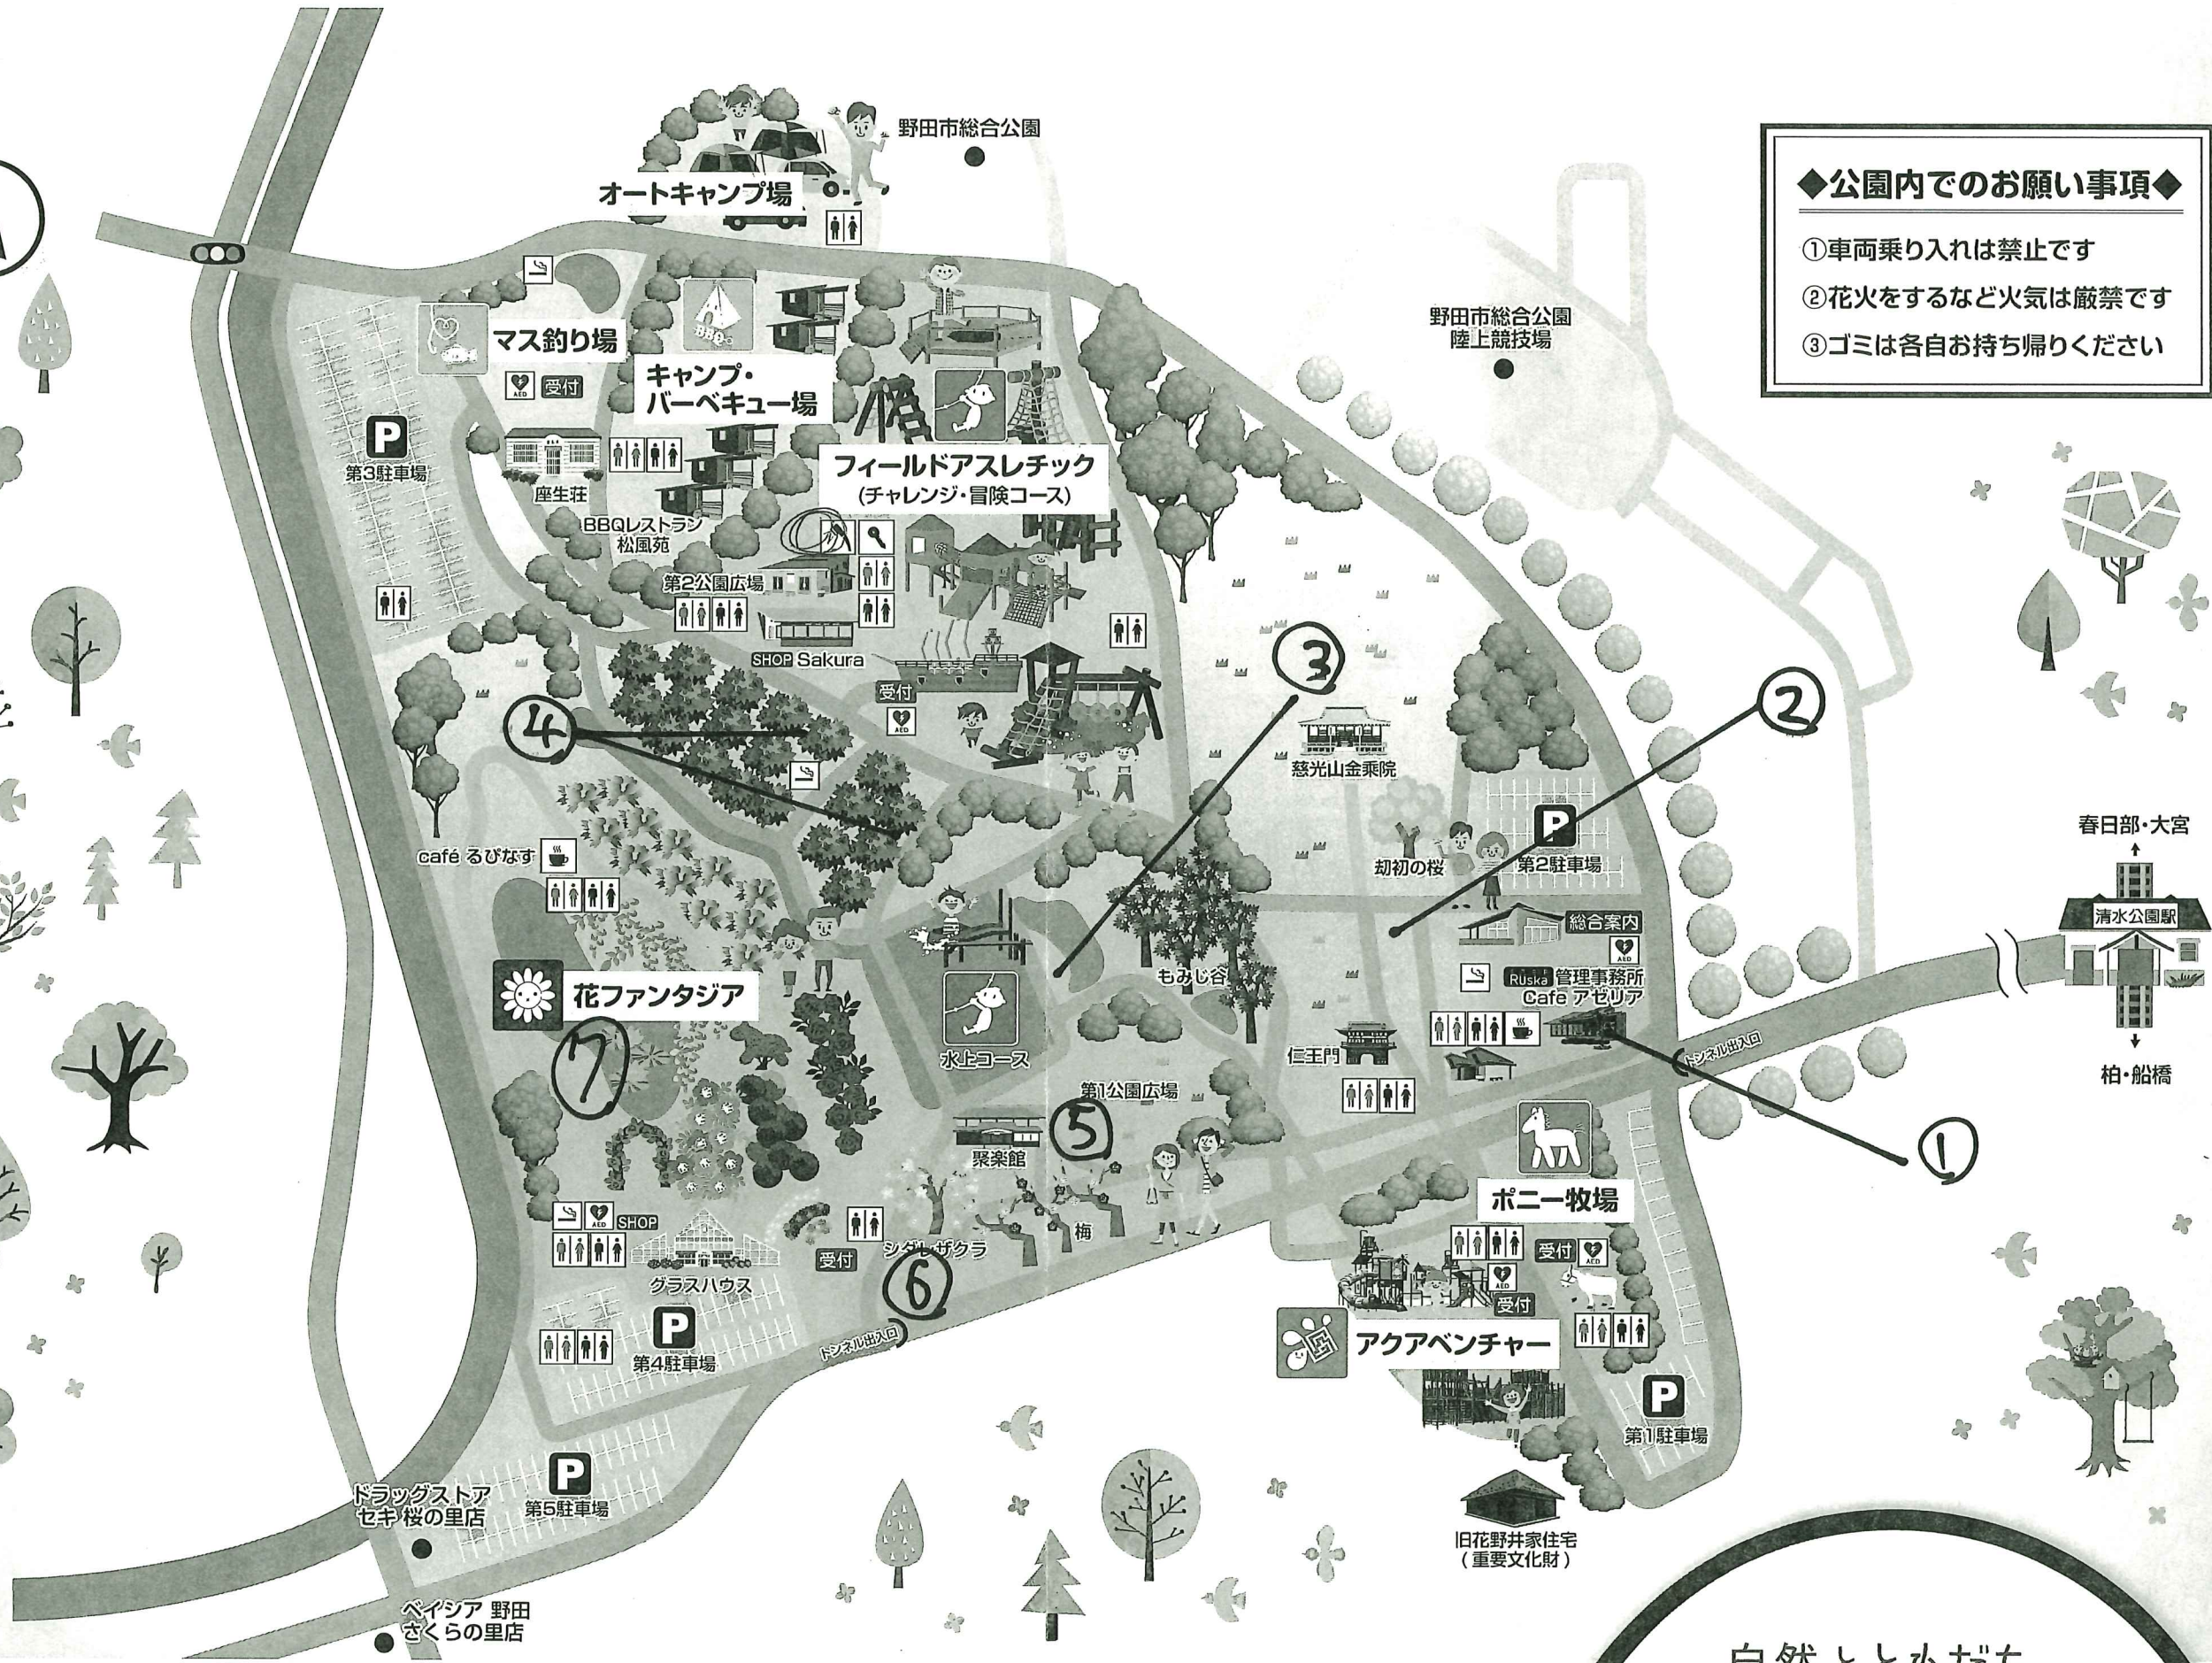

- ◆公園内でのお願い事項◆
- ①車両乗り入れは禁止です
 - ②花火をするなど火気は厳禁です
 - ③ゴミは各自お持ち帰りください

自然とともにだち

- | | | | | | | | | | |
|--------------|-----------|-------------|--------------|-----------|---------|--------|------|-----|-----|
| 有料施設 ポニー牧場 | アクアベンチャー | フィールドアスレチック | キャンプ・バーベキュー場 | マス釣り場 | 花ファンタジア | | | | |
| 総合案内 公園管理事務所 | 受付 有料施設受付 | カフェ | SHOP 売店・ショップ | Free WiFi | 通常のトイレ | 多目的トイレ | シャワー | 喫煙所 | AED |