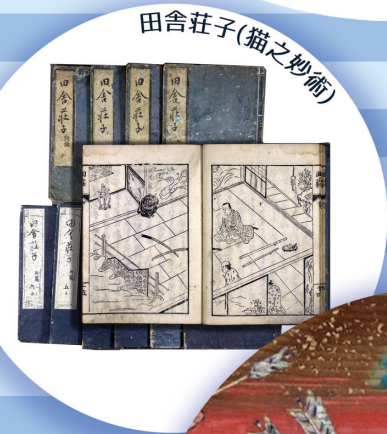

企画展

令和2年度

野田

に生きた人々

その生活と文化

会期：令和2年9月12日(土)~12月10日(木)

縄文土器 (注口土器)

高橋弘明木版画「せきやど」

手回し式洗濯機

田舎荘子(猫之妙術)

八幡神鬼退治図絵馬

Here we go
Noda city museum♪

昆虫標本

元文小判

古代から近現代まで。

野田市ゆかりの郷土資料と
新収蔵品を展示します。