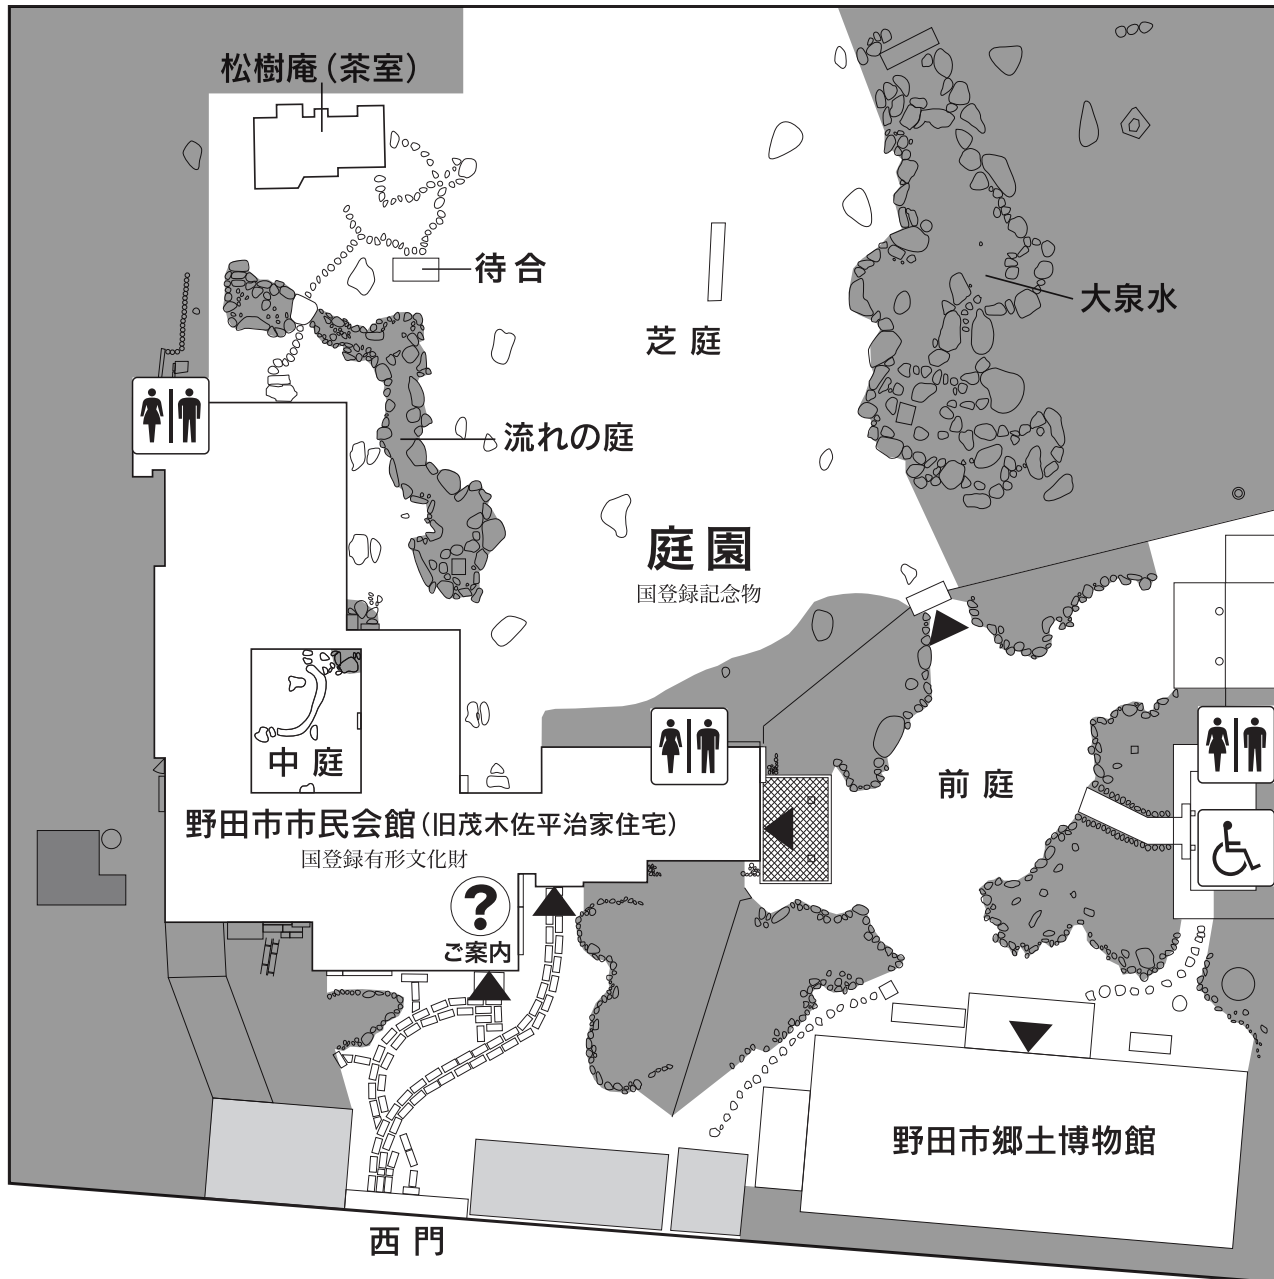

野田市郷土博物館・市民会館 しきちない た い きんしくかく 敷地内の立ち入り禁止区画

…関係者以外立入禁止

グレーの区画内への許可なき立ち入りや、区画内での写真撮影はご遠慮ください。

また、表示されている場所の他、苔の群生している場所や、植え込みの中にも立ち入らないようお願いいたします。