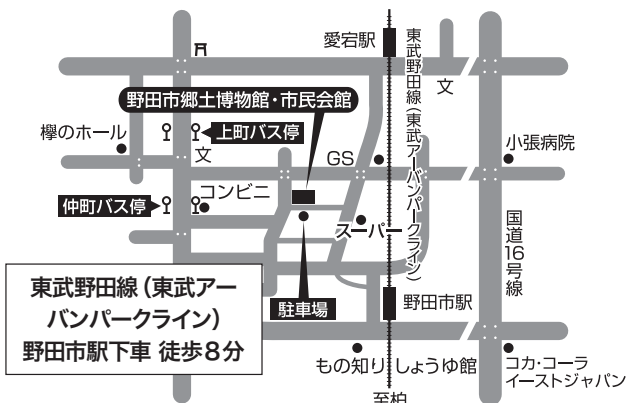

～温かく、優しい。どこか懐かしい山中直治の音楽～

写真は平成 28 年の山中直治コンサートのものです。

郷土の童謡作曲家

山中直治コンサート

平成 29 年 3 月 12 日 (日) 午後 1 時 30 分開演 (1 時開場)

■会場 野田市郷土博物館 1 階展示室 ■入場無料
主催：NPO 法人野田文化広場

春春春、里の小川、鼠のお祭、だんだん畑、つばめ、睡蓮、鐘が鳴る、こんこん小山の白狐、雨だれ電車、月見草、赤いお馬車、ゆりかごの歌、影法師、世界の子供、野田はよいとこ ほか

出演：山中直治を歌う会

青島敬子 阿部美代子 天野民子 猪俣ユリ子 岩浅純子 梅沢秀美 加藤木昌子 木越トミ子
黒川キヨ 小泉由紀子 後藤八重子 佐藤玲子 須藤基子 高木美佐子 高野憲子 吉田茂子 ほか
指揮／秋葉啓子 ピアノ／米山圭子 フルート／増田奈緒美
イラスト展示／本橋尚徳

会場案内図

山中直治(やまなかなおじ)は、明治 39 年に千葉県東葛飾郡梅郷村(現在の野田市山崎)に生まれました。野田尋常小学校の教員をしながら童謡の作曲をし、コロムビア作曲部の専属となつてからは、『こんこん小山の白狐』をはじめ多数の楽曲がレコード化されました。昭和 12 年に 31 歳という若さでこの世を去るまで、実に 200 曲以上もの作品を作りました。