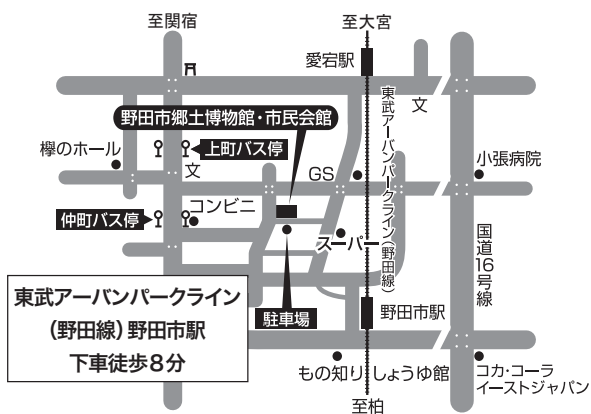

野田市郷土博物館 第28回ミュージアム・コンサート

横笛と太鼓で奏でる

雅楽・邦楽・民謡 10選

～過去・現代・そして未来へ～

日時 平成28年6月12日(日)
開演 午後2時(開場 午後1時30分)
会場 野田市郷土博物館1階展示室
事前申込は不要です。
お気軽にご来館ください。

入場無料

曲目 大杉ばやし
江戸^{ばやし}囃子
仁^{にん}羽^ぼ
越^え天^{てん}楽^{らく}
黒田節
ほか

当日は横笛制作者、柳田久徳さんの制作した横笛の展示も行います。柳田さんの笛は本コンサートの演奏でも使用いたします。

演奏 野田大杉ばやし社中

「野田大杉ばやし社中」は、古い歴史を持つ「中野台大杉ばやし」を前身とし、4年前に発足しました。中野台大杉神社夏季祭礼を中心に、市内の保育所、介護福祉施設、企業の祝賀祭事等での演奏を通じて、日本の文化・伝統芸能の伝承を幅広く推進することを目標として活動しております。

野田大杉ばやし社中 宮本 昌昭

会場案内図

※ 駐車場に限りがありますので、ご来場の際はなるべく公共交通機関をご利用ください。

お問い合わせ

野田市郷土博物館・市民会館

〒278-0037 千葉県野田市野田 370-8
電話 04-7124-6851 FAX 04-7124-6866
URL <http://www.noda-muse.or.jp/>

平成28年度企画展

野田に生きた人々 その生活と文化2016

～考古資料と新収蔵品から～

会期 平成28年4月2日(土)～7月4日(月)

■火曜休館(祝日開館) ■開館時間 午前9時～午後5時 ■入館無料