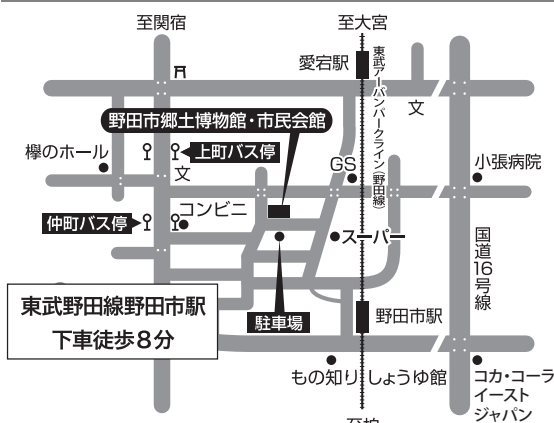

受付 当日会場内または電話・ファックスにて

出演 ご応募いただいた市民の皆様 5名

曲目 千本桜

トルコ行進曲

ハナミズキ

エリーゼのために

エチュードop.25-11木枯らし

会場案内図