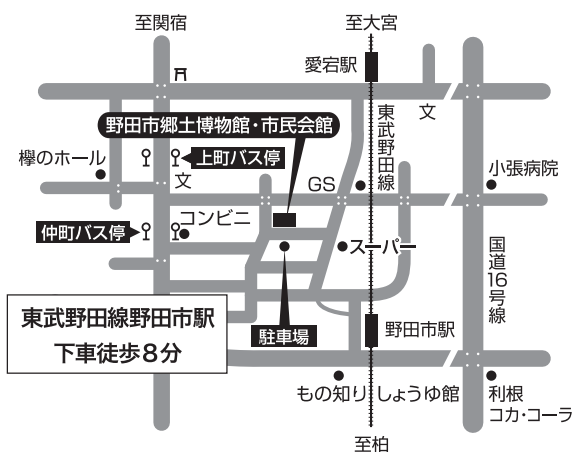

～温かく、優しい。どこか懐かしい山中直治の音楽～

写真は平成 26 年の山中直治コンサートのものです。

郷土の童謡作曲家

山中直治コンサート

平成 27 年 3 月 14 日(土) 午後 1 時 30 分開演 (1 時開場)

■会場 野田市郷土博物館 1 階展示室 ■入場無料

主催：NPO 法人野田文化広場

春春春、おしゃれの仔狐、世界の子供、佐義長（どんど）、鐘が鳴る、こんこん小山の白狐、野田はよいとこ、白雲、蝶々のお花見、ねずみのお祭、赤いお馬車、つばめ、江戸川、だんだん畑、月見草、里の祭 ほか

出演：山中直治を歌う会

秋葉啓子 青島敬子 阿部美代子 天野民子 猪俣ユリ子 岩浅純子 梅沢秀美 吉田茂子 ほか
いちいハーモニー ピアノ／米山圭子 フルート／増田奈緒美 ハーモニカ／間中直樹 三友明夫
イラスト展示／本橋尚徳

会場案内図

山中直治(やまなかなおじ)は、明治 39 年に千葉県東葛飾郡梅郷村(現在の野田市山崎)に生まれました。野田尋常小学校の教員をしながら童謡の作曲をし、コロムビア作曲部の専属となつてからは、『こんこん小山の白狐』をはじめ多数の楽曲がレコード化されました。昭和 12 年に 31 歳という若さでこの世を去るまで、実に 200 曲以上もの作品を作りました。