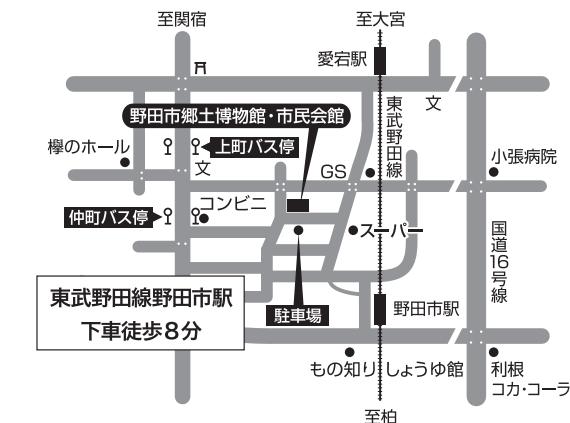

劉勝彦さんの 絵はがきコレクター人生

会期 平成27年1月4日(日)～3月23日(月)

■火曜休館 ■開館時間 午前9時～午後5時 ■入館無料

りゅうしょうさん

※ 駐車場に限りがありますので、ご来場の際はなるべく公共交通機関をご利用ください。