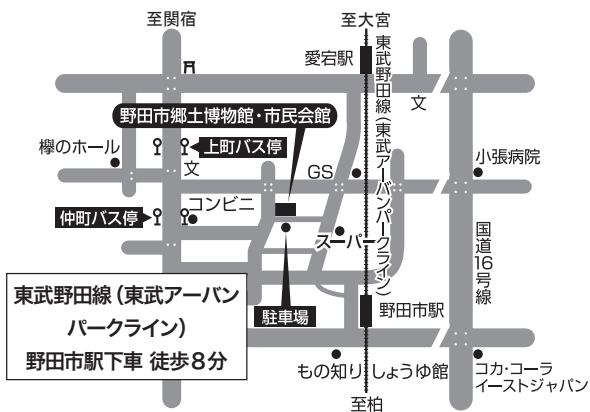

会場案内図

※ 駐車場に限りがありますので、ご来場の際はなるべく公共交通機関をご利用ください。

お問い合わせ

野田市郷土博物館・市民会館

〒278-0037 千葉県野田市野田 370-8
電話 04-7124-6851 FAX 04-7124-6866
URL <http://www.noda-muse.or.jp/>

平成28年度 市民公募展

集まれ!
食の仕事人

平成29年1月4日(水)
～3月27日(月)

- ■火曜休館(祝日開館)
- ■開館時間
  午前9時～午後5時
- ■入館無料