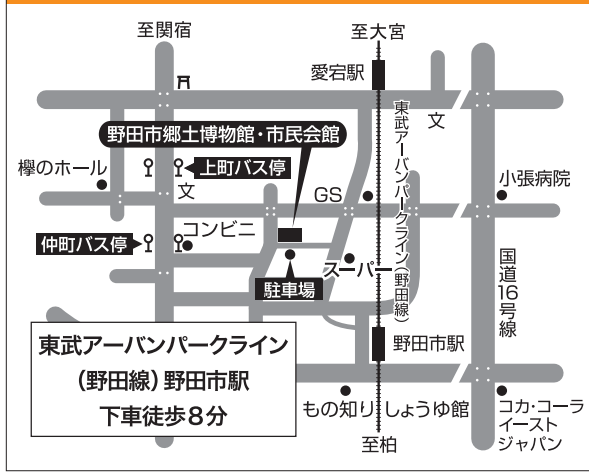

案内図

自分だけの勾玉を作ってみよう!